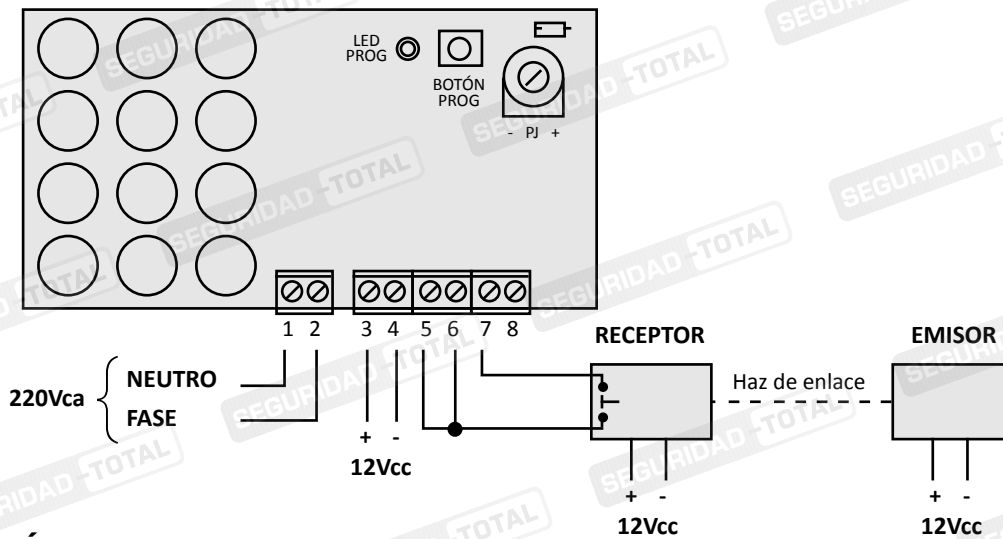

Diagrama de Conexión

SEM-LED 220 C CON BARRERAS IR

CON 1 O 2 BARRERAS INFRARROJAS

✓ CONEXIÓN CON 1 BARRERA

✓✓ CONEXIÓN CON 2 BARRERAS