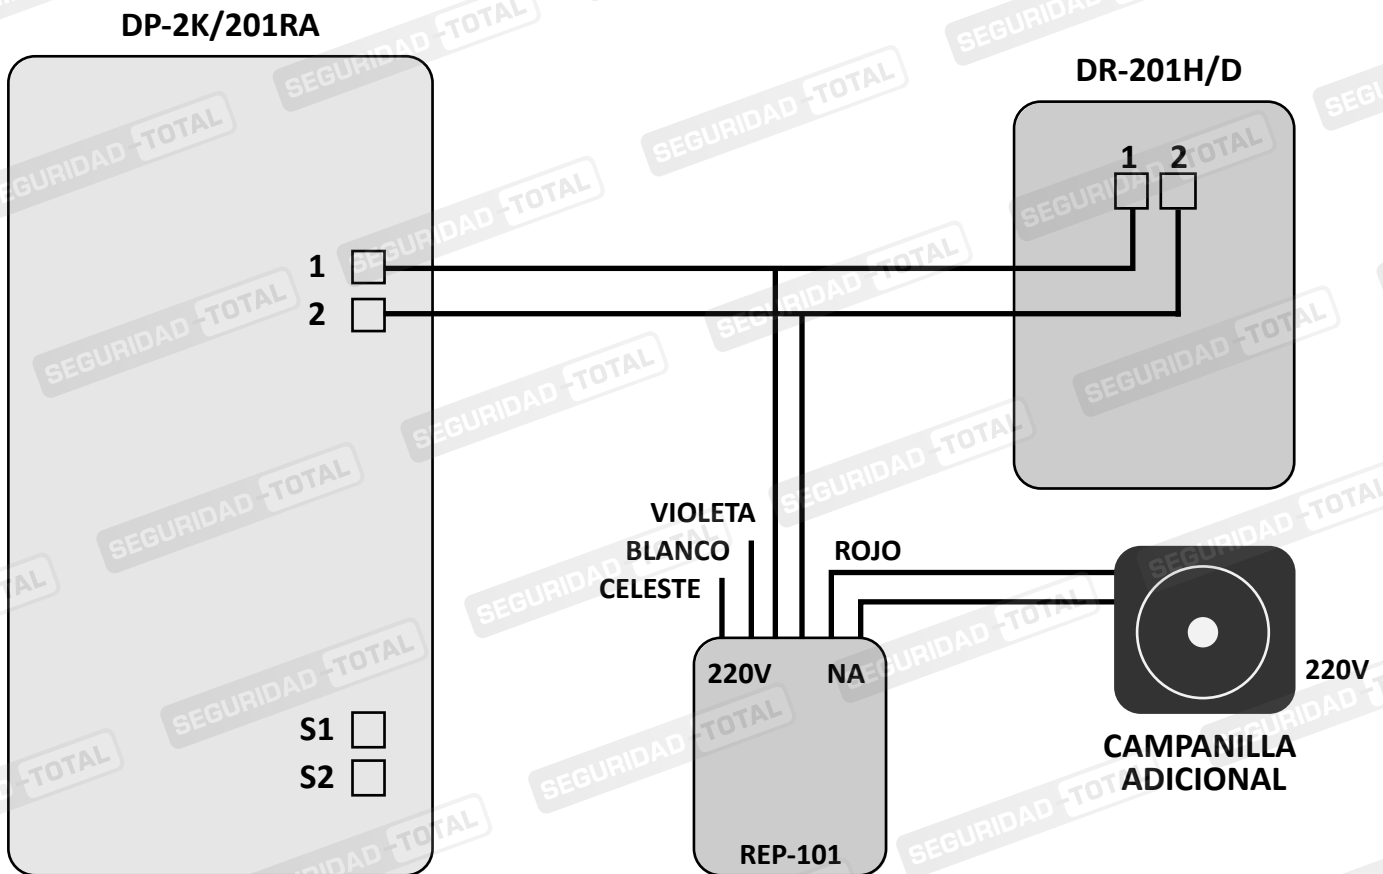

Diagrama de Conexión

REPETIDOR DE LLAMADA REP-201/2K

PLACA REPETIDORA PARA MODELOS COMMAX DP-201

NOTA El repetidor deberá conectarse cerca del teléfono