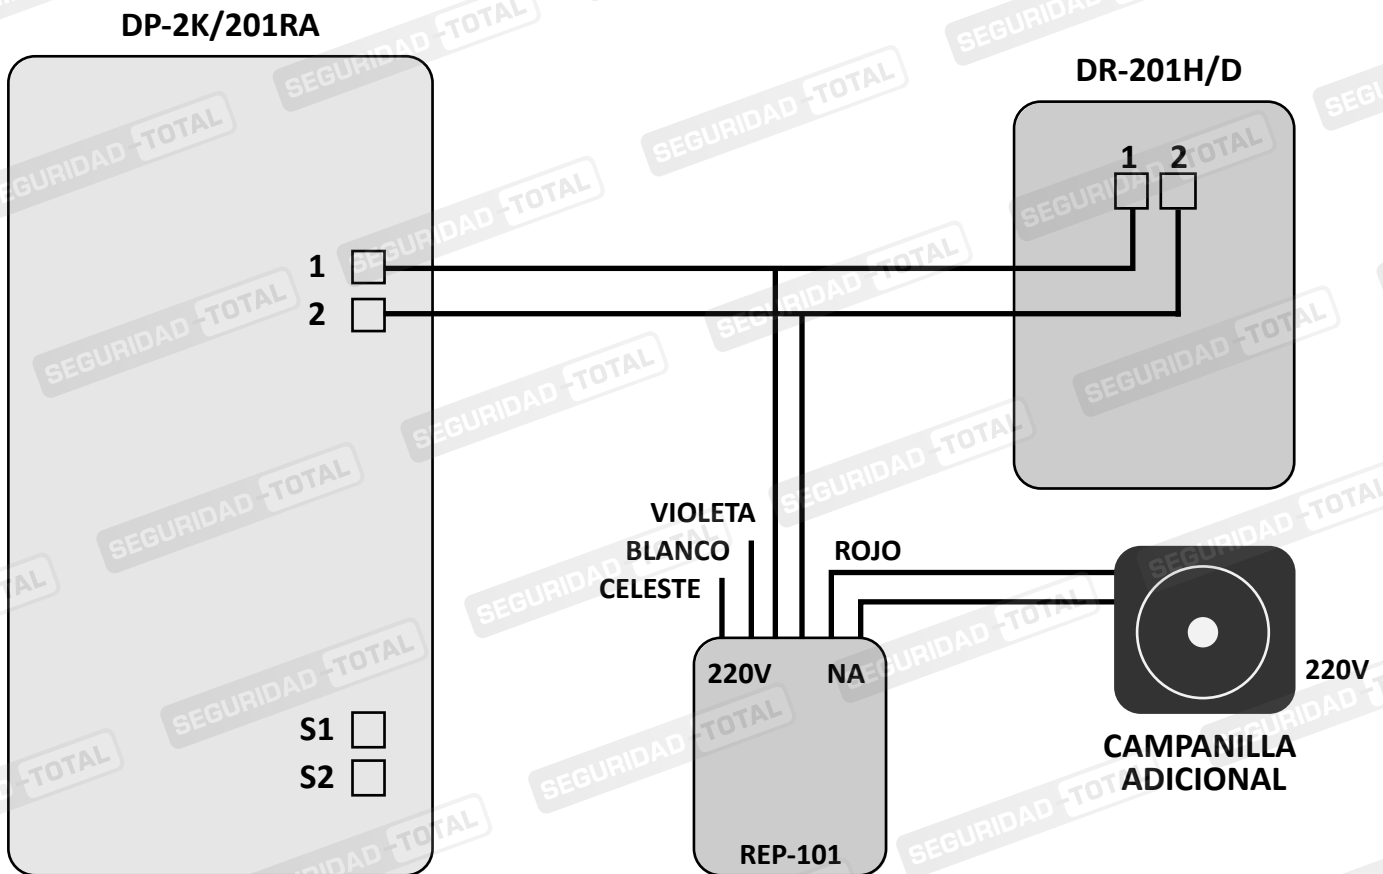

## Diagrama de Conexión

# REPETIDOR DE LLAMADA REP-201/2K

## PLACA REPETIDORA PARA MODELOS COMMAX DP-201

**NOTA** El repetidor deberá conectarse cerca del teléfono