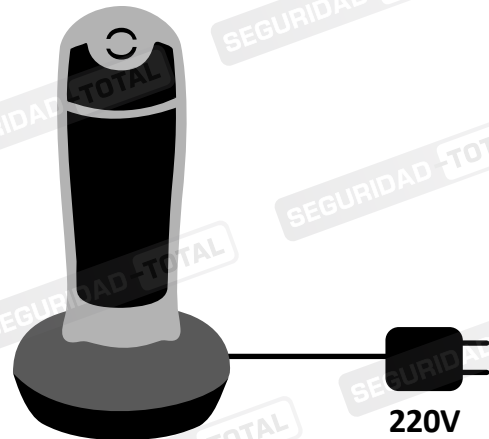

Diagrama de Conexionado

PORTERO ELÉCTRICO INALÁMBRICO VI.COM

CON 1 INTERNO Y 1 EXTERNO

Frente

Conexión Inalámbrica

Portero Eléctrico

220V