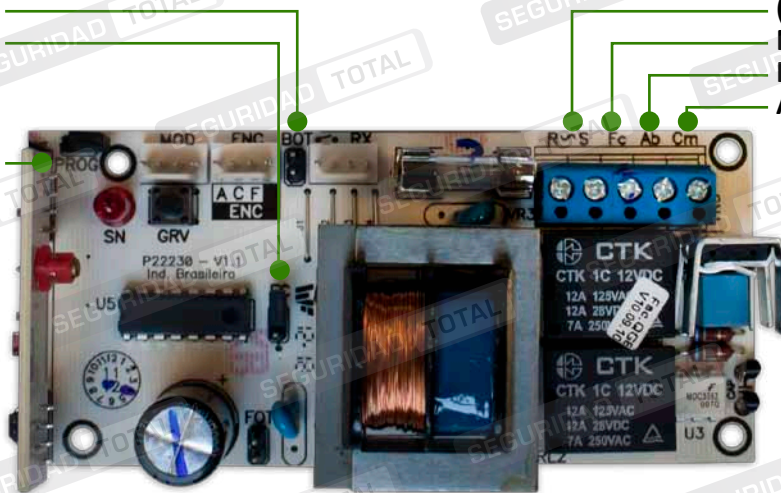

Diagrama de Conexión

PLACA ELECTRÓNICA PPA UNIVERSAL "FACILITY"

PARA AUTOMATIZAR TODO TIPO DE PORTONES Y PERSIANAS MOTORIZADAS

Botonera
Jumper FC
FC puentado: Digital
FC abierto: Analógico
Jumper PROG

(Fase) (Neutro) 220 VCA
Negro/Rojo
Rojo/Negro
Amarillo