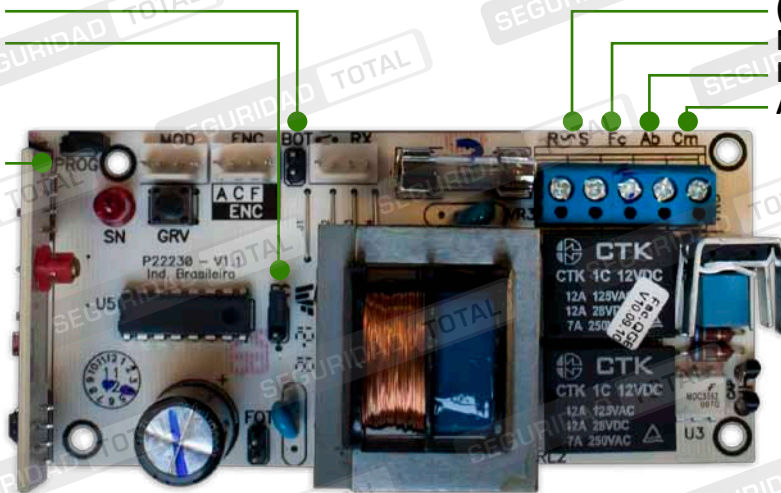

Diagrama de Conexionado

PLACA ELECTRÓNICA PPA UNIVERSAL "FACILITY"

PARA AUTOMATIZAR TODO TIPO DE PORTONES Y PERSIANAS MOTORIZADAS

Botonera
Jumper FC
FC puentado: Digital
FC abierto: Analógico
Jumper PROG

(Fase) (Neutro) 220 VCA
Negro/Rojo
Rojo/Negro
Amarillo