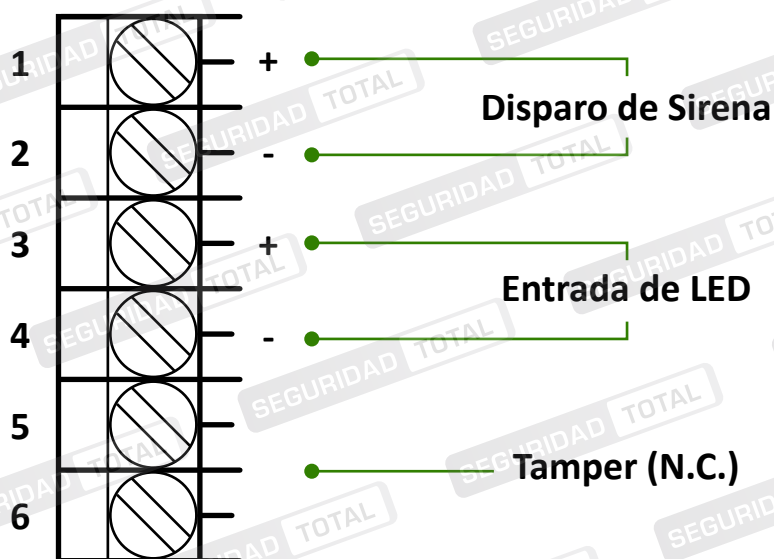

Diagrama de Conexionado

SIRENA EXTERIOR ALONSO UNIVERSAL MP-1000

CON LUZ ESTROBOSCÓPICA, TAMPER ANTIDESARME Y LED TESTIGO DE ACTIVACIÓN

NOTA

La conexión del LED es opcional. Si el instalador desea una indicación del estado del panel de alarma, deberá suministrar 12v entre los terminales 3 y 4 mientras el panel se encuentre activado.