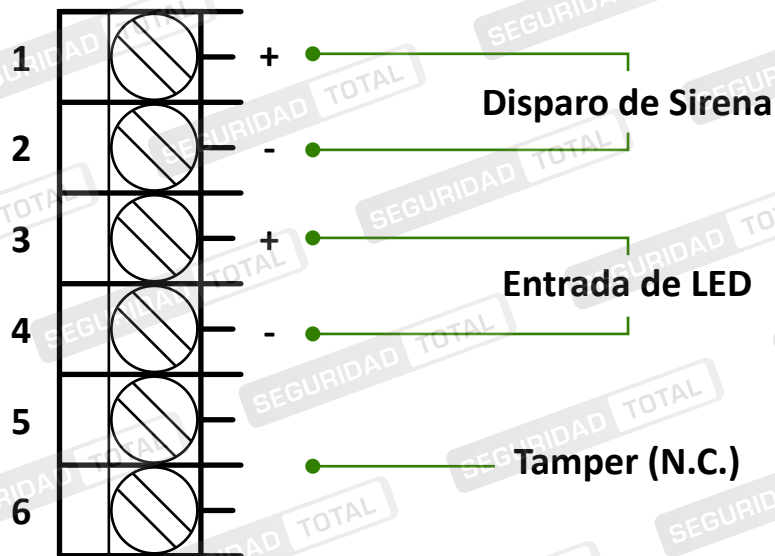

## Diagrama de Conexión

# SIRENA EXTERIOR ALONSO UNIVERSAL MP-1000

CON LUZ ESTROBOSCÓPICA, TAMPER ANTIDESARME Y LED TESTIGO DE ACTIVACIÓN

### NOTA

La conexión del LED es opcional. Si el instalador desea una indicación del estado del panel de alarma, deberá suministrar 12v entre los terminales 3 y 4 mientras el panel se encuentre activado.