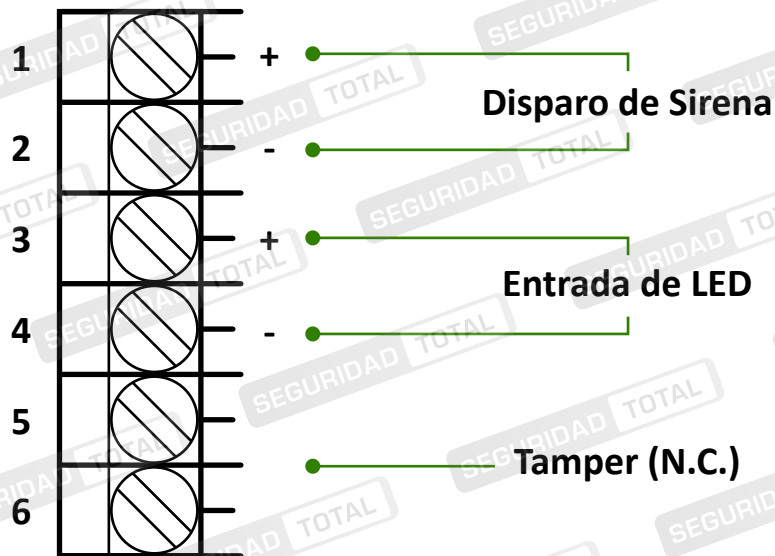

Diagrama de Conexionado

SIRENA EXTERIOR ALONSO UNIVERSAL MP-1500

CON TAMPER ANTIDESARME Y BLINDAJE INTERNO

NOTA

La conexión del LED es opcional. Si el instalador desea una indicación del estado del panel de alarma, deberá suministrar 12v entre los terminales 3 y 4 mientras el panel se encuentre activado.